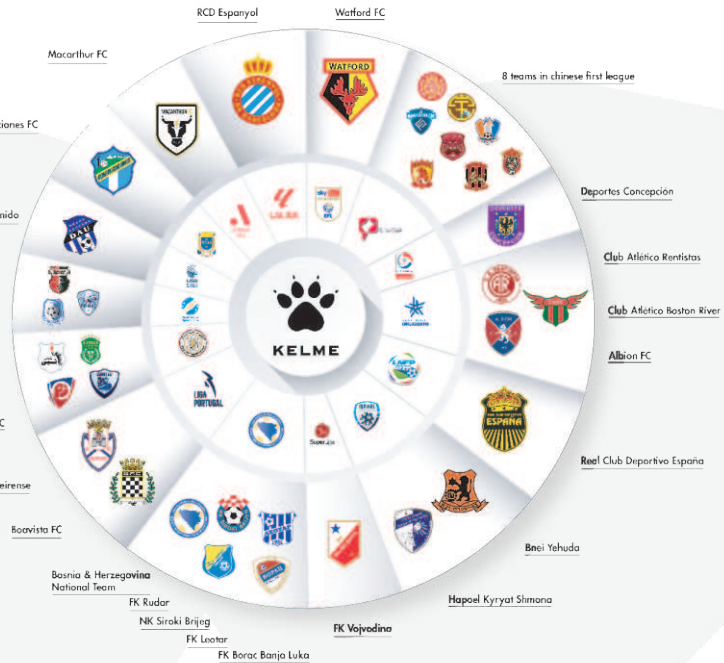

UNA HUELA QUE NO CESA

A CLAW THAT DOES NOT STOP

Kelme continúa aumentando su presencia global en el mundo del deporte, apoyando a federaciones internacionales como la Federación de fútbol de Bosnia y Herzegovina o la Confederación Argentina de Básquetbol.

En el fútbol, el deporte rey, son ya más de 50 equipos de ligas de primer nivel de todo el mundo los que dejan huella en sus competiciones de la mano de Kelme. España, Reino Unido, Portugal, Chile o Uruguay son algunos de los países en los que competimos mano a mano en las mejores liga.

Es ese espíritu de superación, sacrificio y entrega el que ha permitido que Kelme haya traspasado todas las fronteras, patrocinando a la mitad de los equipos profesionales en China.

Kelme continues to expand its global presence in the world of sports, supporting international federations such as the Football Federation of Bosnia and Herzegovina or the Argentine Basketball Confederation.

In football, one of the most popular games, over 50 teams from top tier leagues around the world are leaving their mark in competitions with the support of Kelme. Spain, the United Kingdom, Portugal, Chile or Uruguay are among the countries where we compete side by side in the best leagues.

It is the spirit of overcoming challenges, sacrifice and dedication that has allowed Kelme to transcend all borders, sponsoring half of the professional teams in China.